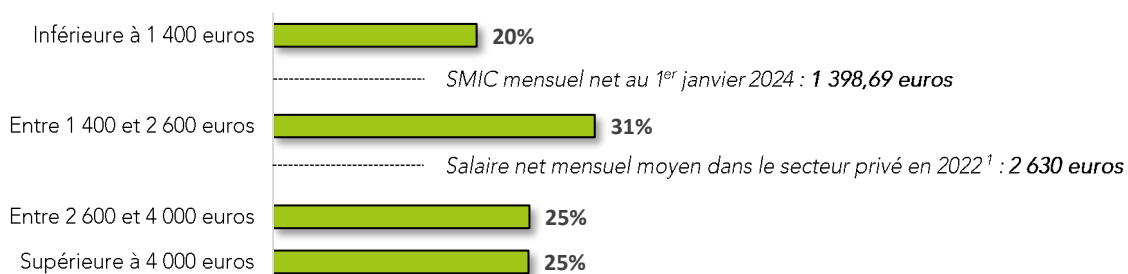

ENQUETE

Rémunération des dirigeants

▪ Rémunération mensuelle moyenne des dirigeants :

Lecture : 31 % des dirigeants interrogés disent percevoir une rémunération mensuelle moyenne comprise entre 1 400 euros et 2 600 euros.